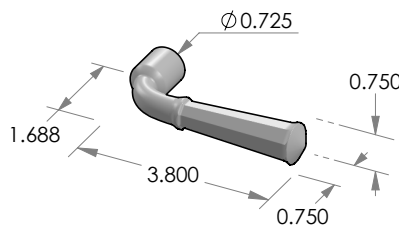

L-12OH-LH Tiny Tube lever. Left hand.

L-12OH-RH Tiny Tube lever. Right hand.

L-13/19 Mini Alturas/Muldoon lever.

L-16 Mini Quigley lever.

L-19OHLH Mini Muldoon lever. Left hand.

L-19OHRH Mini Muldoon lever. Right hand.

L-20RH Mini Croy lever. Right hand.

L-22 Mini Metro lever.

L-23RH Mini Twist lever. Right hand.

L-23OHLH Mini Twist lever. Left hand.

SUN VALLEY BRONZE

Illustrations are for demonstration purposes only.

L-23OH-RH Mini Twist lever. Right hand.

L-25 Mini Camas lever.

L-26RH Mini Silver Creek lever. Right hand.

L-27 Mini Hailey lever.

L-28 Mini Stanley lever.

L-29 Mini Della lever.

L-42 Mini Deco lever.

L-46 Mini Triumph lever.

L-46OHLH Mini Triumph lever. Left hand.