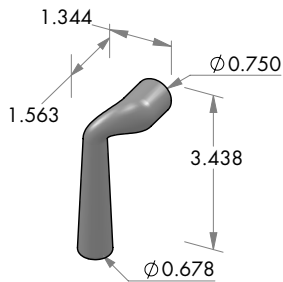

L-12OH-LH Tiny Tube lever. Left hand.

L-12OH-RH Tiny Tube lever. Right hand.

L-13/19 Mini Alturas/Muldoon lever.

L-16 Mini Quigley lever.

L-19OHLH Mini Muldoon lever. Left hand.

L-19OHRH Mini Muldoon lever. Right hand.

L-20RH Mini Croy lever. Right hand.

L-22 Mini Metro lever.

L-23RH Mini Twist lever. Right hand.

L-23OHLH Mini Twist lever. Left hand.

SUN VALLEY BRONZE

Illustrations are for demonstration purposes only.

L-23OH-RH Mini Twist lever. Right hand.