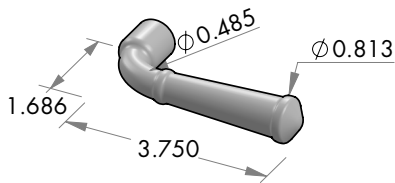

L-20RH Mini Croy lever. Right hand.

L-22 Mini Metro lever.

L-23RH Mini Twist lever. Right hand.

L-23OHLH Mini Twist lever. Left hand.

SUN VALLEY BRONZE

Illustrations are for demonstration purposes only.

L-23OH-RH Mini Twist lever. Right hand.

L-25 Mini Camas lever.

L-26RH Mini Silver Creek lever. Right hand.

L-27 Mini Hailey lever.

L-28 Mini Stanley lever.

L-29 Mini Della lever.

L-42 Mini Deco lever.

L-46 Mini Triumph lever.

L-46OHLH Mini Triumph lever. Left hand.