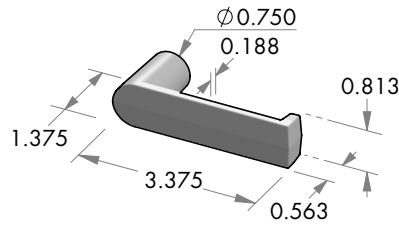

L-20RH Mini Croy lever. Right hand.

L-22 Mini Metro lever.

L-23RH Mini Twist lever. Right hand.

L-23OHLH Mini Twist lever. Left hand.

SUN VALLEY BRONZE

Illustrations are for demonstration purposes only.

L-23OH-RH Mini Twist lever. Right hand.

L-25 Mini Camas lever.

L-26RH Mini Silver Creek lever. Right hand.

L-27 Mini Hailey lever.

L-28 Mini Stanley lever.

L-29 Mini Della lever.

L-42 Mini Deco lever.

L-46 Mini Triumph lever.

L-46OHLH Mini Triumph lever. Left hand.