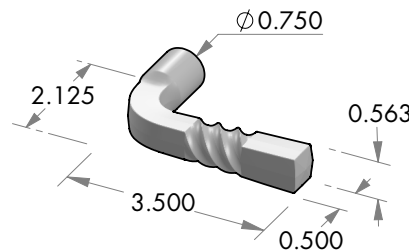

L-12OH-LH Tiny Tube lever. Left hand.

L-12OH-RH Tiny Tube lever. Right hand.

L-13/19 Mini Alturas/Muldoon lever.

L-16 Mini Quigley lever.

L-19OHLH Mini Muldoon lever. Left hand.

L-19OHRH Mini Muldoon lever. Right hand.

L-20RH Mini Croy lever. Right hand.

L-22 Mini Metro lever.

L-23RH Mini Twist lever. Right hand.

L-23OHLH Mini Twist lever. Left hand.

SUN VALLEY BRONZE

Illustrations are for demonstration purposes only.

L-23OH-RH Mini Twist lever. Right hand.