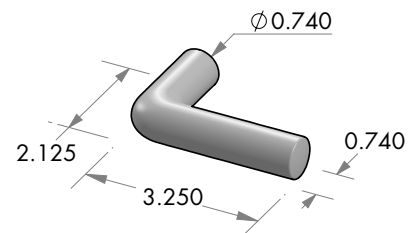

L-20RH Mini Croy lever. Right hand.

L-22 Mini Metro lever.

L-23RH Mini Twist lever. Right hand.

L-23OHLH Mini Twist lever. Left hand.

SUN VALLEY BRONZE

Illustrations are for demonstration purposes only.

L-23OH-RH Mini Twist lever. Right hand.

L-25 Mini Camas lever.

L-26RH Mini Silver Creek lever. Right hand.

L-27 Mini Hailey lever.

L-28 Mini Stanley lever.

L-29 Mini Della lever.

L-42 Mini Deco lever.

L-46 Mini Triumph lever.

L-46OHLH Mini Triumph lever. Left hand.

L-46OHRH Mini Triumph lever. Right hand.

L-47 Mini Bent Creek lever.

Illustrations are for demonstration purposes only.

L-48 Mini Ridge lever.

L-54RH Mini Galena lever. Right hand.

L-67SQ Mini Elle lever.

L-69 Mini Lolo lever.