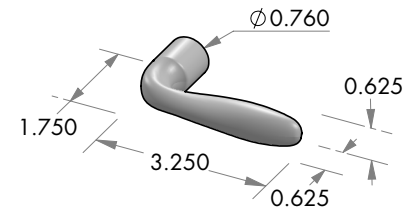

L-20RH Mini Croy lever. Right hand.

L-22 Mini Metro lever.

L-23RH Mini Twist lever. Right hand.

L-23OHLH Mini Twist lever. Left hand.

SUN VALLEY BRONZE

Illustrations are for demonstration purposes only.

L-23OH-RH Mini Twist lever. Right hand.

L-25 Mini Camas lever.

L-26RH Mini Silver Creek lever. Right hand.

L-27 Mini Hailey lever.

L-28 Mini Stanley lever.

L-29 Mini Della lever.

L-42 Mini Deco lever.

L-46 Mini Triumph lever.

L-46OHLH Mini Triumph lever. Left hand.

L-46OHRH Mini Triumph lever. Right hand.

L-47 Mini Bent Creek lever.

Illustrations are for demonstration purposes only.

L-48 Mini Ridge lever.

L-54RH Mini Galena lever. Right hand.

L-67SQ Mini Elle lever.

L-69 Mini Lolo lever.