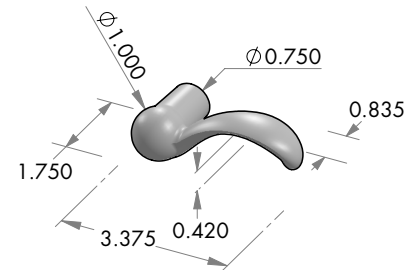

L-12OH-LH Tiny Tube lever. Left hand.

L-12OH-RH Tiny Tube lever. Right hand.

L-13/19 Mini Alturas/Muldoon lever.

L-16 Mini Quigley lever.

L-19OHLH Mini Muldoon lever. Left hand.

L-19OHRH Mini Muldoon lever. Right hand.

L-20RH Mini Croy lever. Right hand.

L-22 Mini Metro lever.

L-23RH Mini Twist lever. Right hand.

L-23OHLH Mini Twist lever. Left hand.

SUN VALLEY BRONZE

Illustrations are for demonstration purposes only.

L-23OH-RH Mini Twist lever. Right hand.