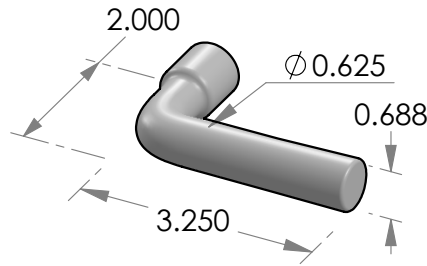

SUN VALLEY BRONZE WINDOW LEVERS FOR JADA

green highlighting indicates compatibility with interior side screens

Illustrations are for demonstration purposes only.

L-11 Mini Flat lever.

L-12 Tiny Tube lever.

L-12OH-LH Tiny Tube lever. Left hand.

L-12OH-RH Tiny Tube lever. Right hand.

L-13/19 Mini Alturas/Muldoon lever.

L-16 Mini Quigley lever.

L-19OHLH Mini Muldoon lever. Left hand.

L-19OHRH Mini Muldoon lever. Right hand.