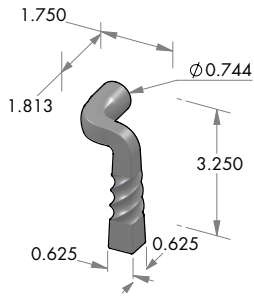

L-12OH-LH Tiny Tube lever. Left hand.

L-12OH-RH Tiny Tube lever. Right hand.

L-13/19 Mini Alturas/Muldoon lever.

L-16 Mini Quigley lever.

L-19OHLH Mini Muldoon lever. Left hand.

L-19OHRH Mini Muldoon lever. Right hand.

L-20RH Mini Croy lever. Right hand.

L-22 Mini Metro lever.

L-23RH Mini Twist lever. Right hand.

L-23OHLH Mini Twist lever. Left hand.

SUN VALLEY BRONZE

Illustrations are for demonstration purposes only.

L-23OH-RH Mini Twist lever. Right hand.

L-25 Mini Camas lever.

L-26RH Mini Silver Creek lever. Right hand.

L-27 Mini Hailey lever.

L-28 Mini Stanley lever.

L-29 Mini Della lever.

L-42 Mini Deco lever.

L-46 Mini Triumph lever.

L-46OHLH Mini Triumph lever. Left hand.