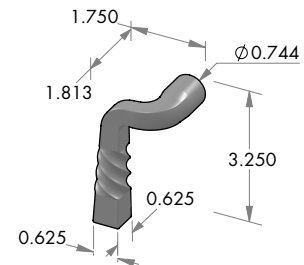

L-12OH-LH Tiny Tube lever. Left hand.

L-12OH-RH Tiny Tube lever. Right hand.

L-13/19 Mini Alturas/Muldoon lever.

L-16 Mini Quigley lever.

L-19OHLH Mini Muldoon lever. Left hand.

L-19OHRH Mini Muldoon lever. Right hand.

L-20RH Mini Croy lever. Right hand.

L-22 Mini Metro lever.

L-23RH Mini Twist lever. Right hand.

L-23OHLH Mini Twist lever. Left hand.

SUN VALLEY BRONZE

Illustrations are for demonstration purposes only.

L-23OH-RH Mini Twist lever. Right hand.