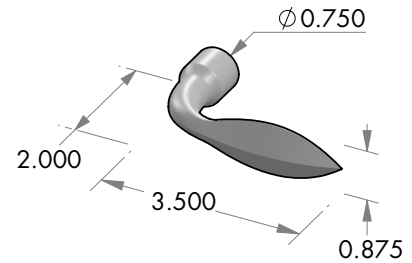

SUN VALLEY BRONZE WINDOW LEVERS FOR JADA

green highlighting indicates compatibility with interior side screens

Illustrations are for demonstration purposes only.

L-11 Mini Flat lever.

L-12 Tiny Tube lever.

L-12OH-LH Tiny Tube lever. Left hand.

L-12OH-RH Tiny Tube lever. Right hand.

L-13/19 Mini Alturas/Muldoon lever.

L-16 Mini Quigley lever.

L-19OHLH Mini Muldoon lever. Left hand.

L-19OHRH Mini Muldoon lever. Right hand.