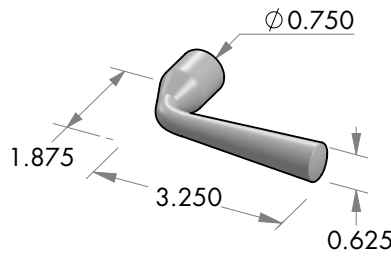

SUN VALLEY BRONZE WINDOW LEVERS FOR JADA

green highlighting indicates compatibility with interior side screens

Illustrations are for demonstration purposes only.

L-11 Mini Flat lever.

L-12 Tiny Tube lever.

L-12OH-LH Tiny Tube lever. Left hand.

L-12OH-RH Tiny Tube lever. Right hand.

L-13/19 Mini Alturas/Muldoon lever.

L-16 Mini Quigley lever.

L-19OHLH Mini Muldoon lever. Left hand.

L-19OHRH Mini Muldoon lever. Right hand.