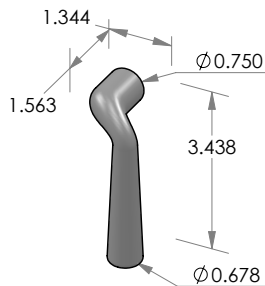

L-12OH-LH Tiny Tube lever. Left hand.

L-12OH-RH Tiny Tube lever. Right hand.

L-13/19 Mini Alturas/Muldoon lever.

L-16 Mini Quigley lever.

L-19OHLH Mini Muldoon lever. Left hand.

L-19OHRH Mini Muldoon lever. Right hand.

L-20RH Mini Croy lever. Right hand.

L-22 Mini Metro lever.

L-23RH Mini Twist lever. Right hand.

L-23OHLH Mini Twist lever. Left hand.

SUN VALLEY BRONZE

Illustrations are for demonstration purposes only.

L-23OH-RH Mini Twist lever. Right hand.