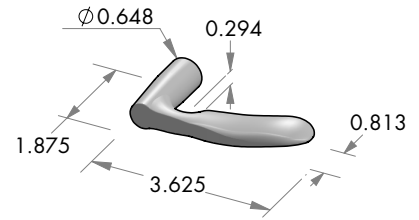

L-12OH-LH Tiny Tube lever. Left hand.

L-12OH-RH Tiny Tube lever. Right hand.

L-13/19 Mini Alturas/Muldoon lever.

L-16 Mini Quigley lever.

L-19OHLH Mini Muldoon lever. Left hand.

L-19OHRH Mini Muldoon lever. Right hand.

L-20RH Mini Croy lever. Right hand.

L-22 Mini Metro lever.

L-23RH Mini Twist lever. Right hand.

L-23OHLH Mini Twist lever. Left hand.

SUN VALLEY BRONZE

Illustrations are for demonstration purposes only.

L-23OH-RH Mini Twist lever. Right hand.

L-25 Mini Camas lever.

L-26RH Mini Silver Creek lever. Right hand.

L-27 Mini Hailey lever.

L-28 Mini Stanley lever.

L-29 Mini Della lever.

L-42 Mini Deco lever.

L-46 Mini Triumph lever.

L-46OHLH Mini Triumph lever. Left hand.