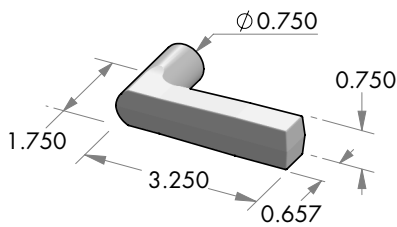

L-12OH-LH Tiny Tube lever. Left hand.

L-12OH-RH Tiny Tube lever. Right hand.

L-13/19 Mini Alturas/Muldoon lever.

L-16 Mini Quigley lever.

L-19OHLH Mini Muldoon lever. Left hand.

L-19OHRH Mini Muldoon lever. Right hand.

L-20RH Mini Croy lever. Right hand.

L-22 Mini Metro lever.

L-23RH Mini Twist lever. Right hand.

L-23OHLH Mini Twist lever. Left hand.

SUN VALLEY BRONZE

Illustrations are for demonstration purposes only.

L-23OH-RH Mini Twist lever. Right hand.